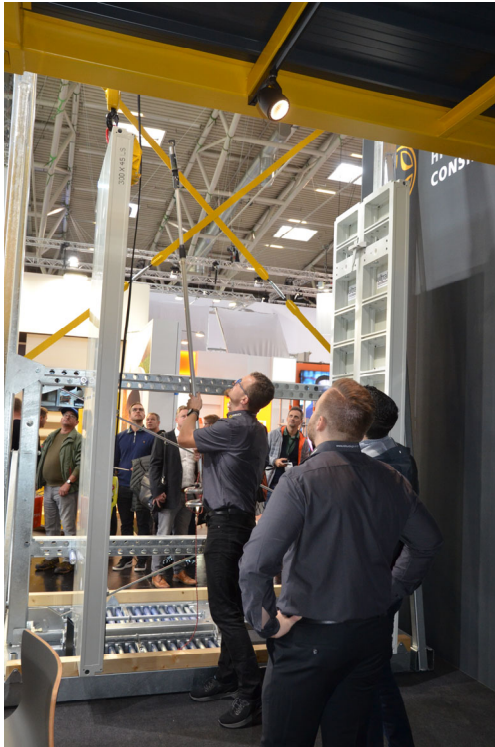

Bildmaterial:

Hinweis: Das Bildmaterial stellt momentane, vorübergehende Situationen dar; diese können daher im Einzelfall den einschlägigen Sicherheitsvorschriften u.U. nicht vollständig entsprechen.

*BU: Messevorführung vom Versetzhaken R-Hook und zugehöriger Bedienstange –
Quelle: ROBUSTA-GAUKE*