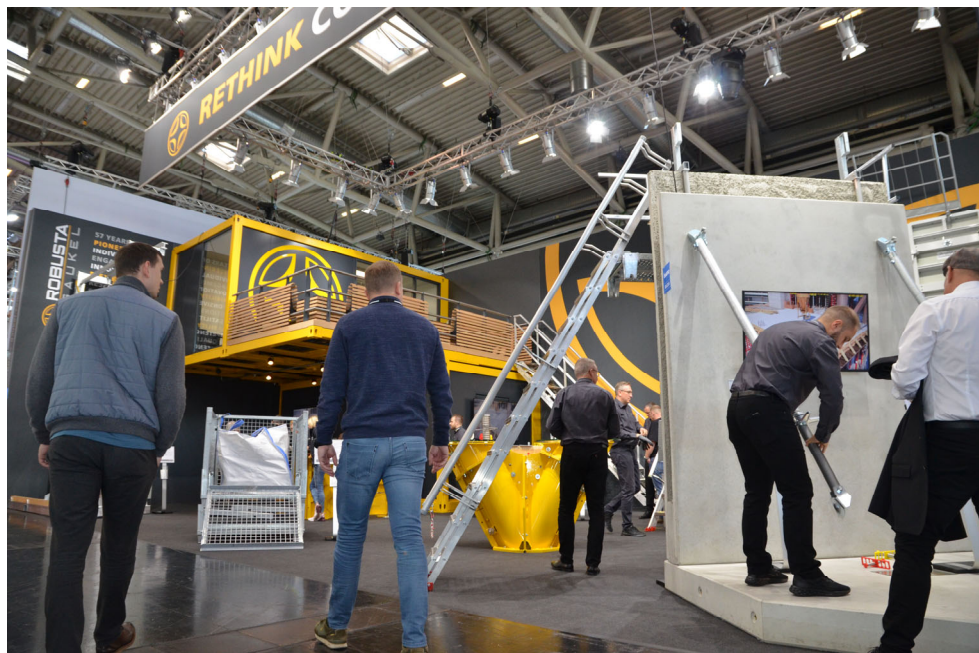

*BU: Versetzhaken R-Hook zum leiterlosen Versetzen von Schalungen -
Quelle: ROBUSTA-GAUKE*

*BU: Messestand von ROBUSTA-GAUKELEXPONAT RAPID-R
Schrägstütze zum Abstützen von Fertigteilen und Systemschalungen -
Quelle: ROBUSTA-GAUKELE*